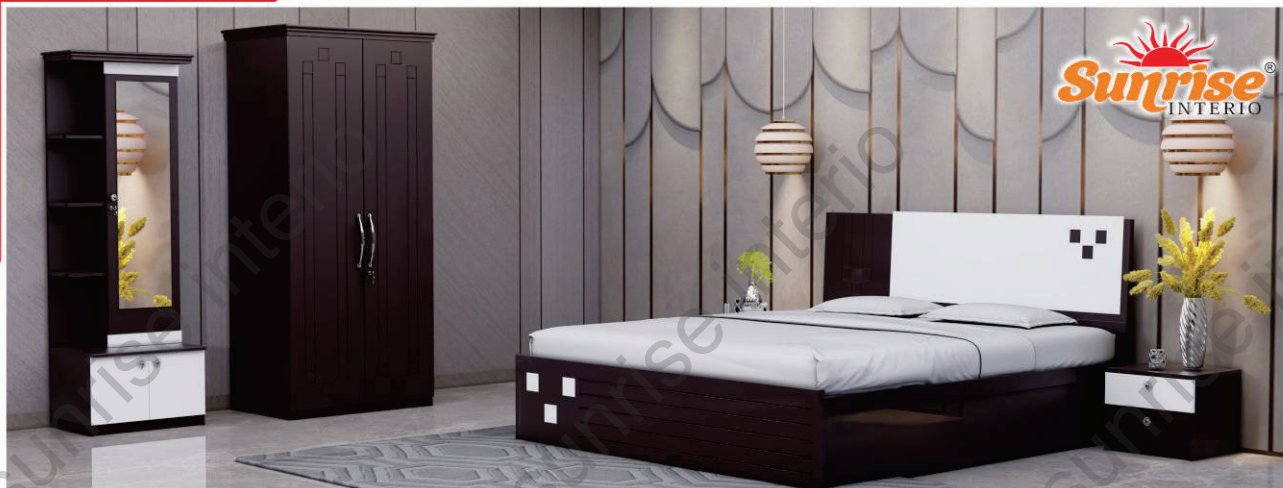

Model No. 1032

**Sunrise**  
INTERIO

**Thunder Bedroom Set**

Bed : 41300

Almirah : 41300

Dresser : 19175

Side Table : 7080

Model No. 1030