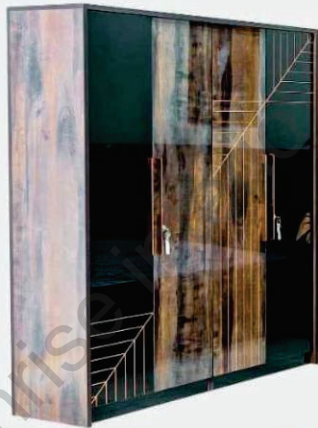

Model No. 1003

**Kaweri Bedroom Set**

Bed : 35400

Almirah : 35400

Dresser : 17110

Side Table : 4275

Model No. 1007

**Sunrise**  
INTERIO