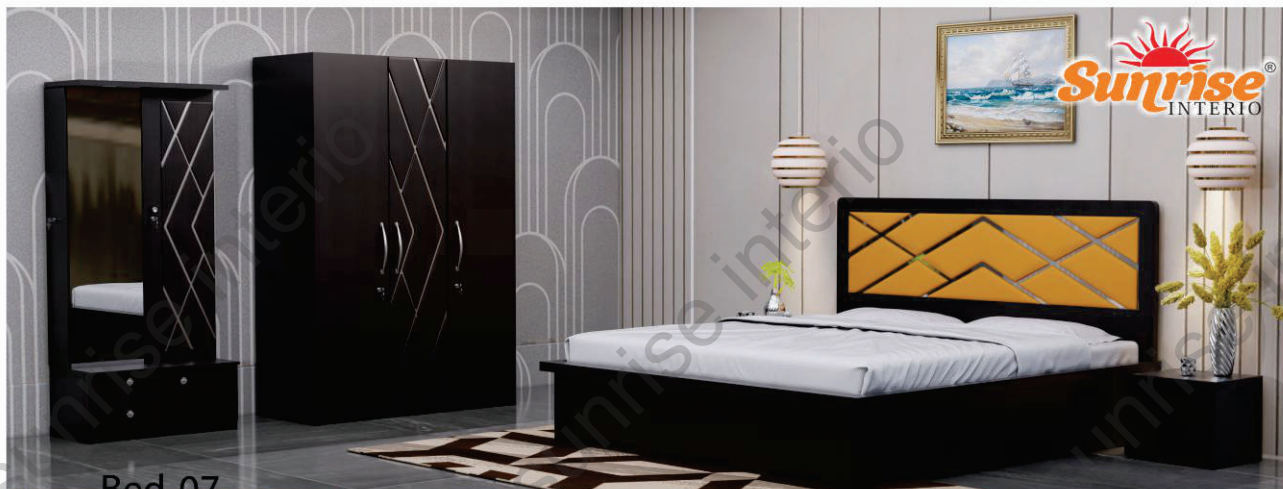

**Sun Bedroom Set**

Bed : 48675

Almirah : 41300

Dresser : 25075

Side Table : 7080

Model No. 1031

**Sunrise**  
INTERIO

**Wingrow Bedroom Set**