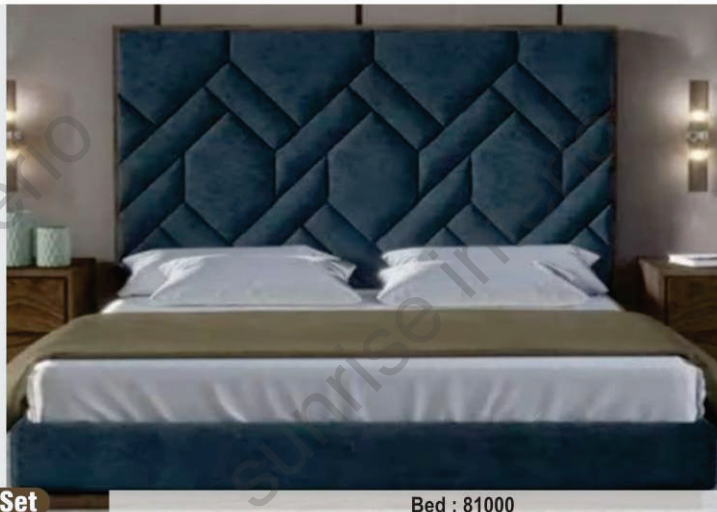

### BED SIZE

S.NO	SIZE AVAILABLE	MODEL NAME
1	78*72	KING SIZE BED
2	78*60	QUEEN SIZE BED
3	78*48	PRINCE SIZE BED
4	78*36	PRINCESS SIZE BED
5	72*70	ECONOMICAL SIZE

### WARDROBE STORAGE

S.NO	SIZE AVAILBLE	MODEL NAME
1	12*24*78	1 DOOR
2	36*24*78	2 DOOR
3	48*24*78	3 DOOR
4	60*24*78	4 DOOR
5	72*24*78	SLIDING
6	30*18*72	ECONOMICAL SIZE
7	72*24*18	SLIDING(HYDROLIC LOFT SIZE)
8	48*24*18	3 DOOR(HYDROLIC LOFT SIZE)

**Sunrise**<sup>®</sup>  
INTERIO

**Full Cushion 2 Bedroom Set**

Bed : 73750

Model No. 1043

**Sunrise**<sup>®</sup>  
INTERIO

**Full Cushion Bedroom Set**

Bed : 81000

Model No. 1045