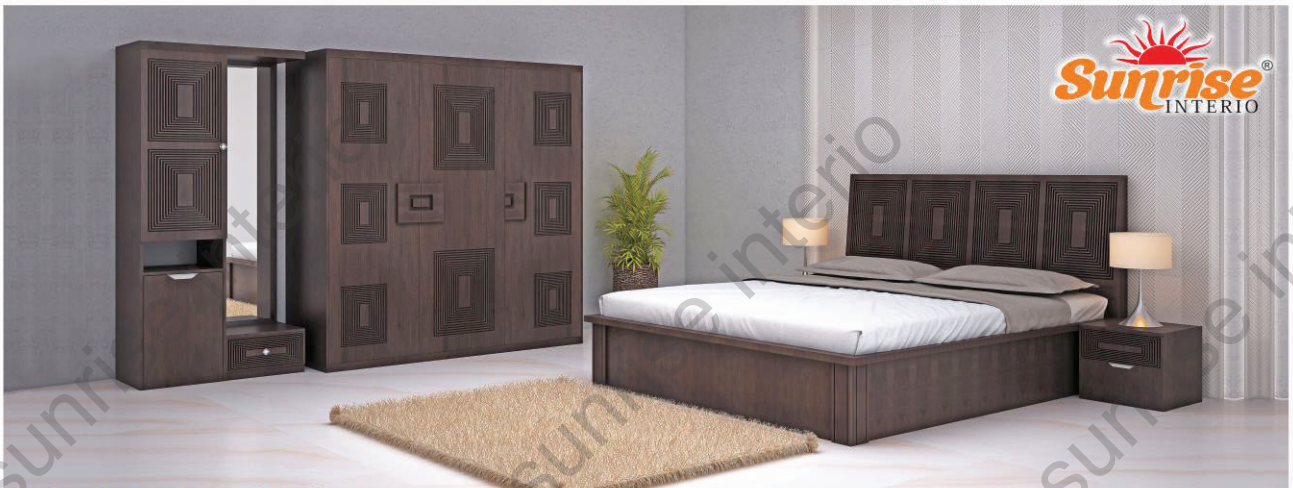

3D Design Bedroom Set

Bed : 42777

Almirah : 54575

Dresser : 21240

Side Table : 7965

Model No. 1040