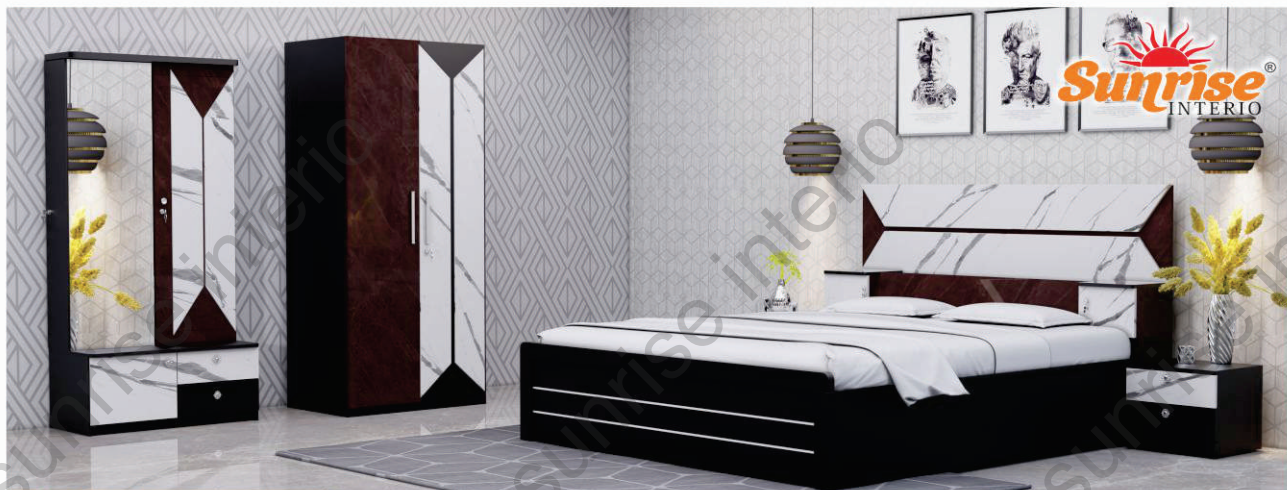

Sunrise
INTERIO

Tile Bedroom Set

Bed : 36875

Almirah : 26550

Dresser : 16815

Side Table : 4875

Model No. 1027