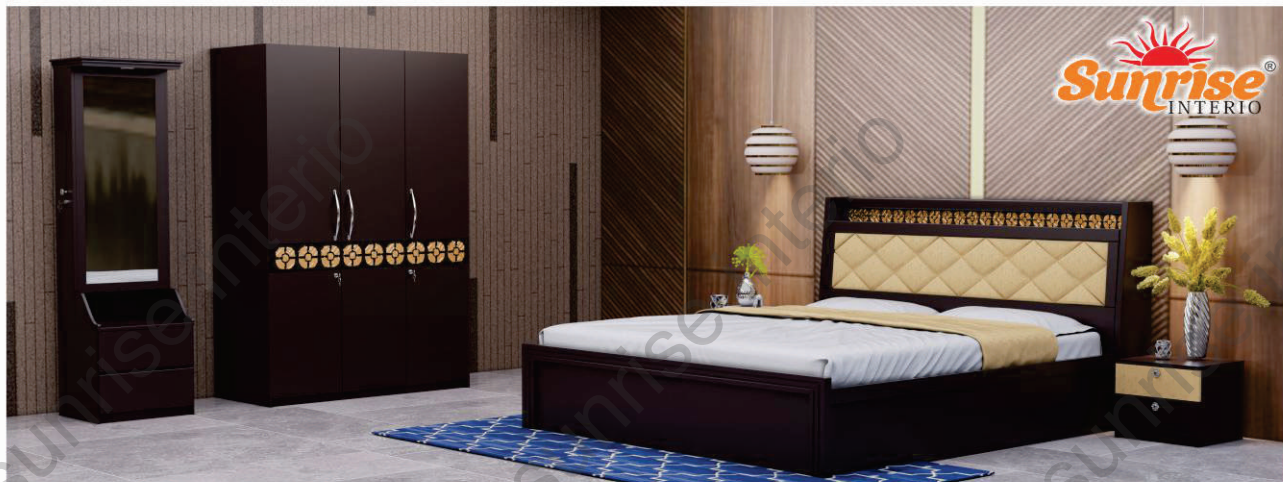

Model No. 1032

**Sunrise**  
INTERIO

**Thunder Bedroom Set**

Bed : 41300

Almirah : 41300

Dresser : 19175

Side Table : 7080

Model No. 1030