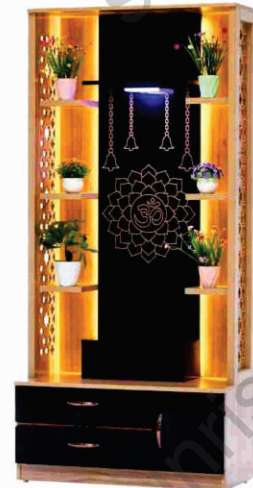

Console 3 : 20650
Size : (L)60*(B)18*(H)30

Mandir 3 : 39825
Size : (L)30*(B)15*(H)72