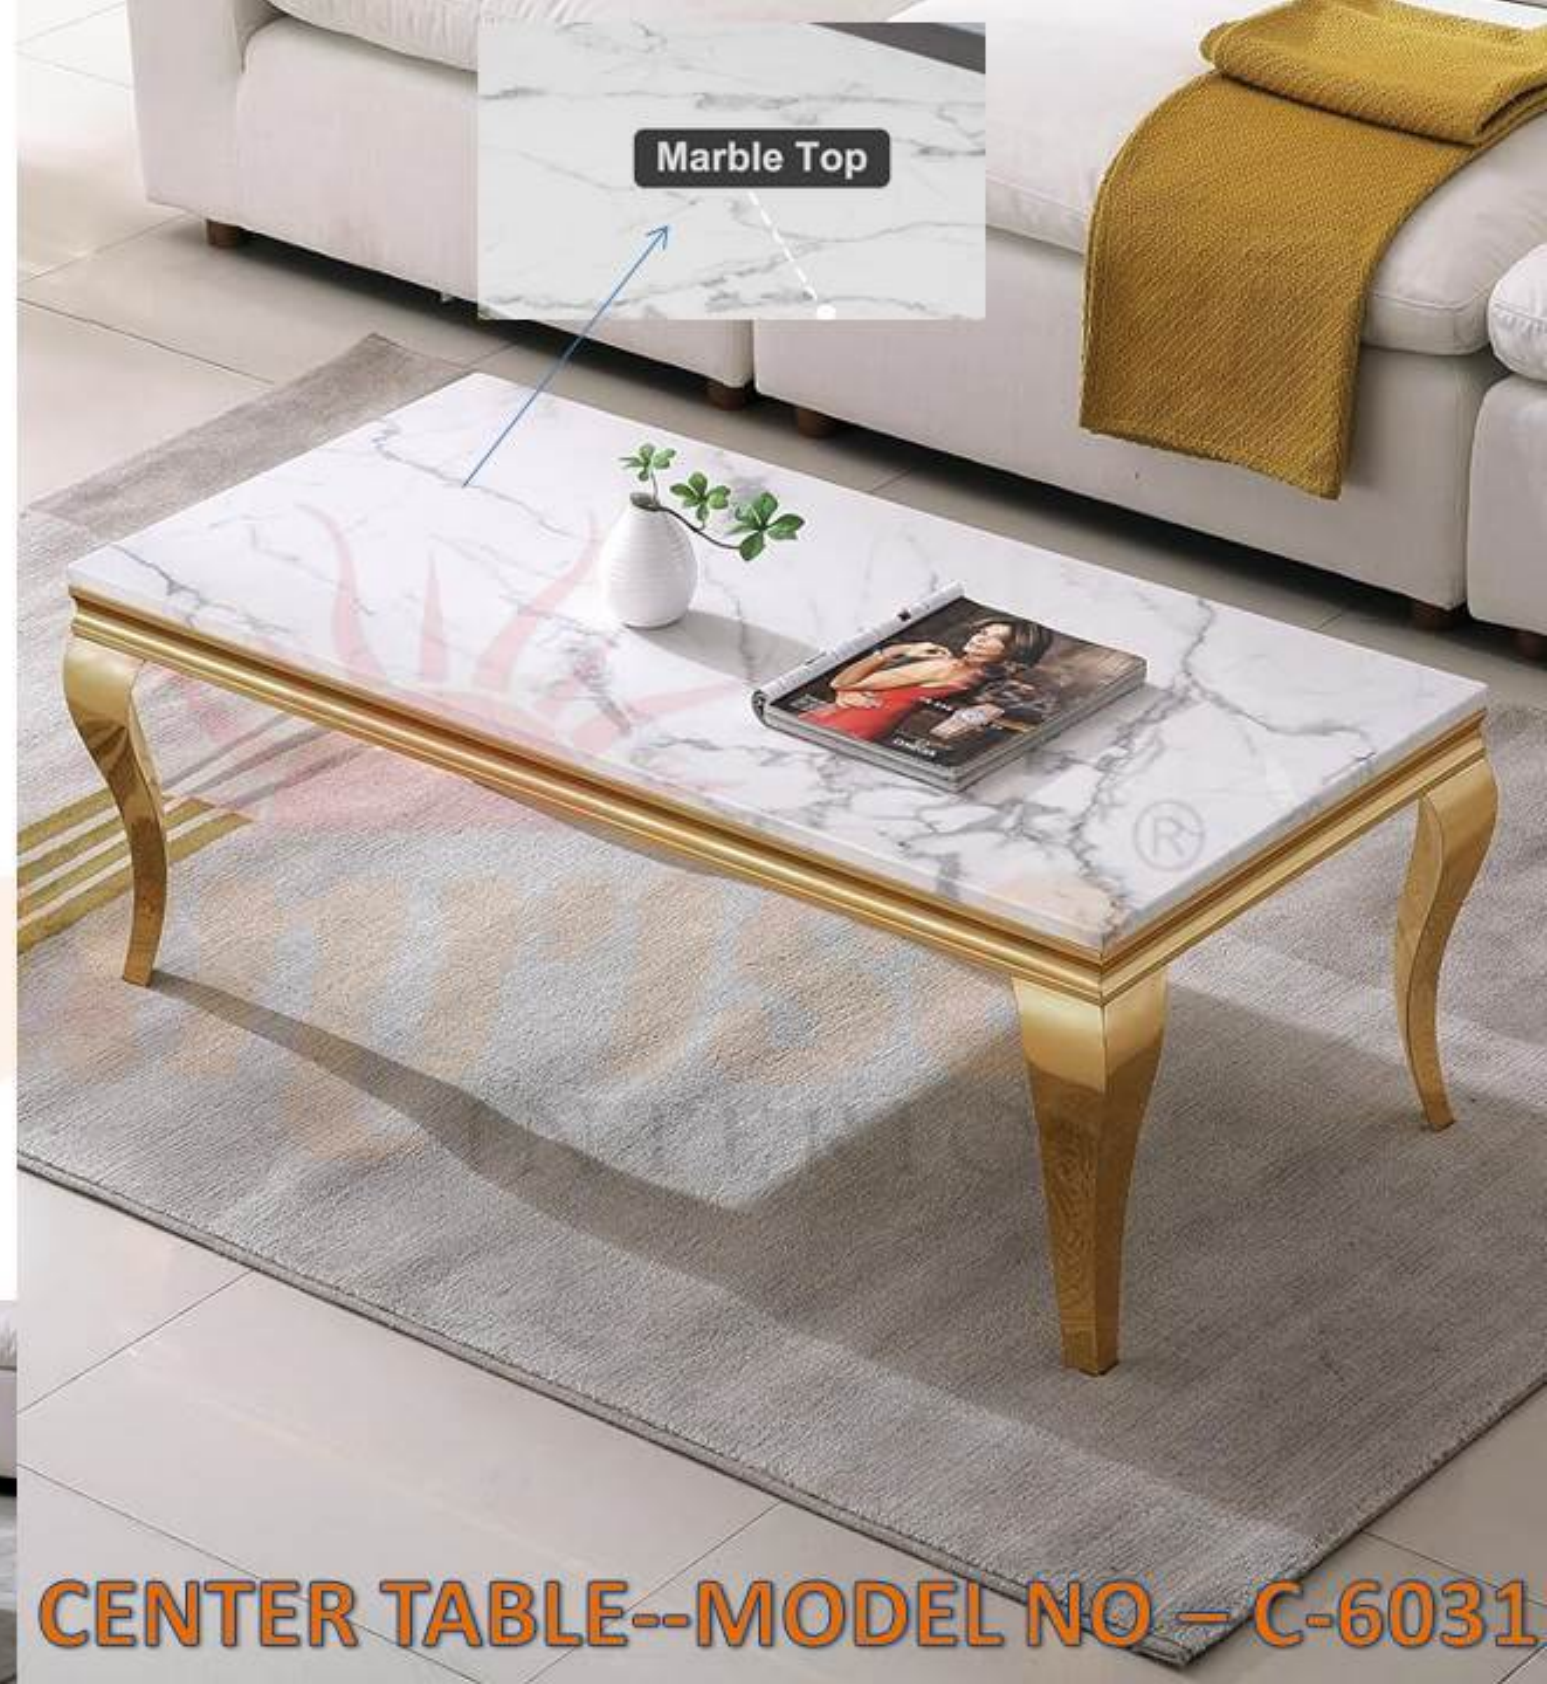

Sunrise
INTERIO®

WWW.SUNRISEINTERIO.COM

HJ1A25075N2DG

PVD
GOLD
FINISH

SIZE
52*28
INCH

CENTER TABLE--MODEL NO - C-6031