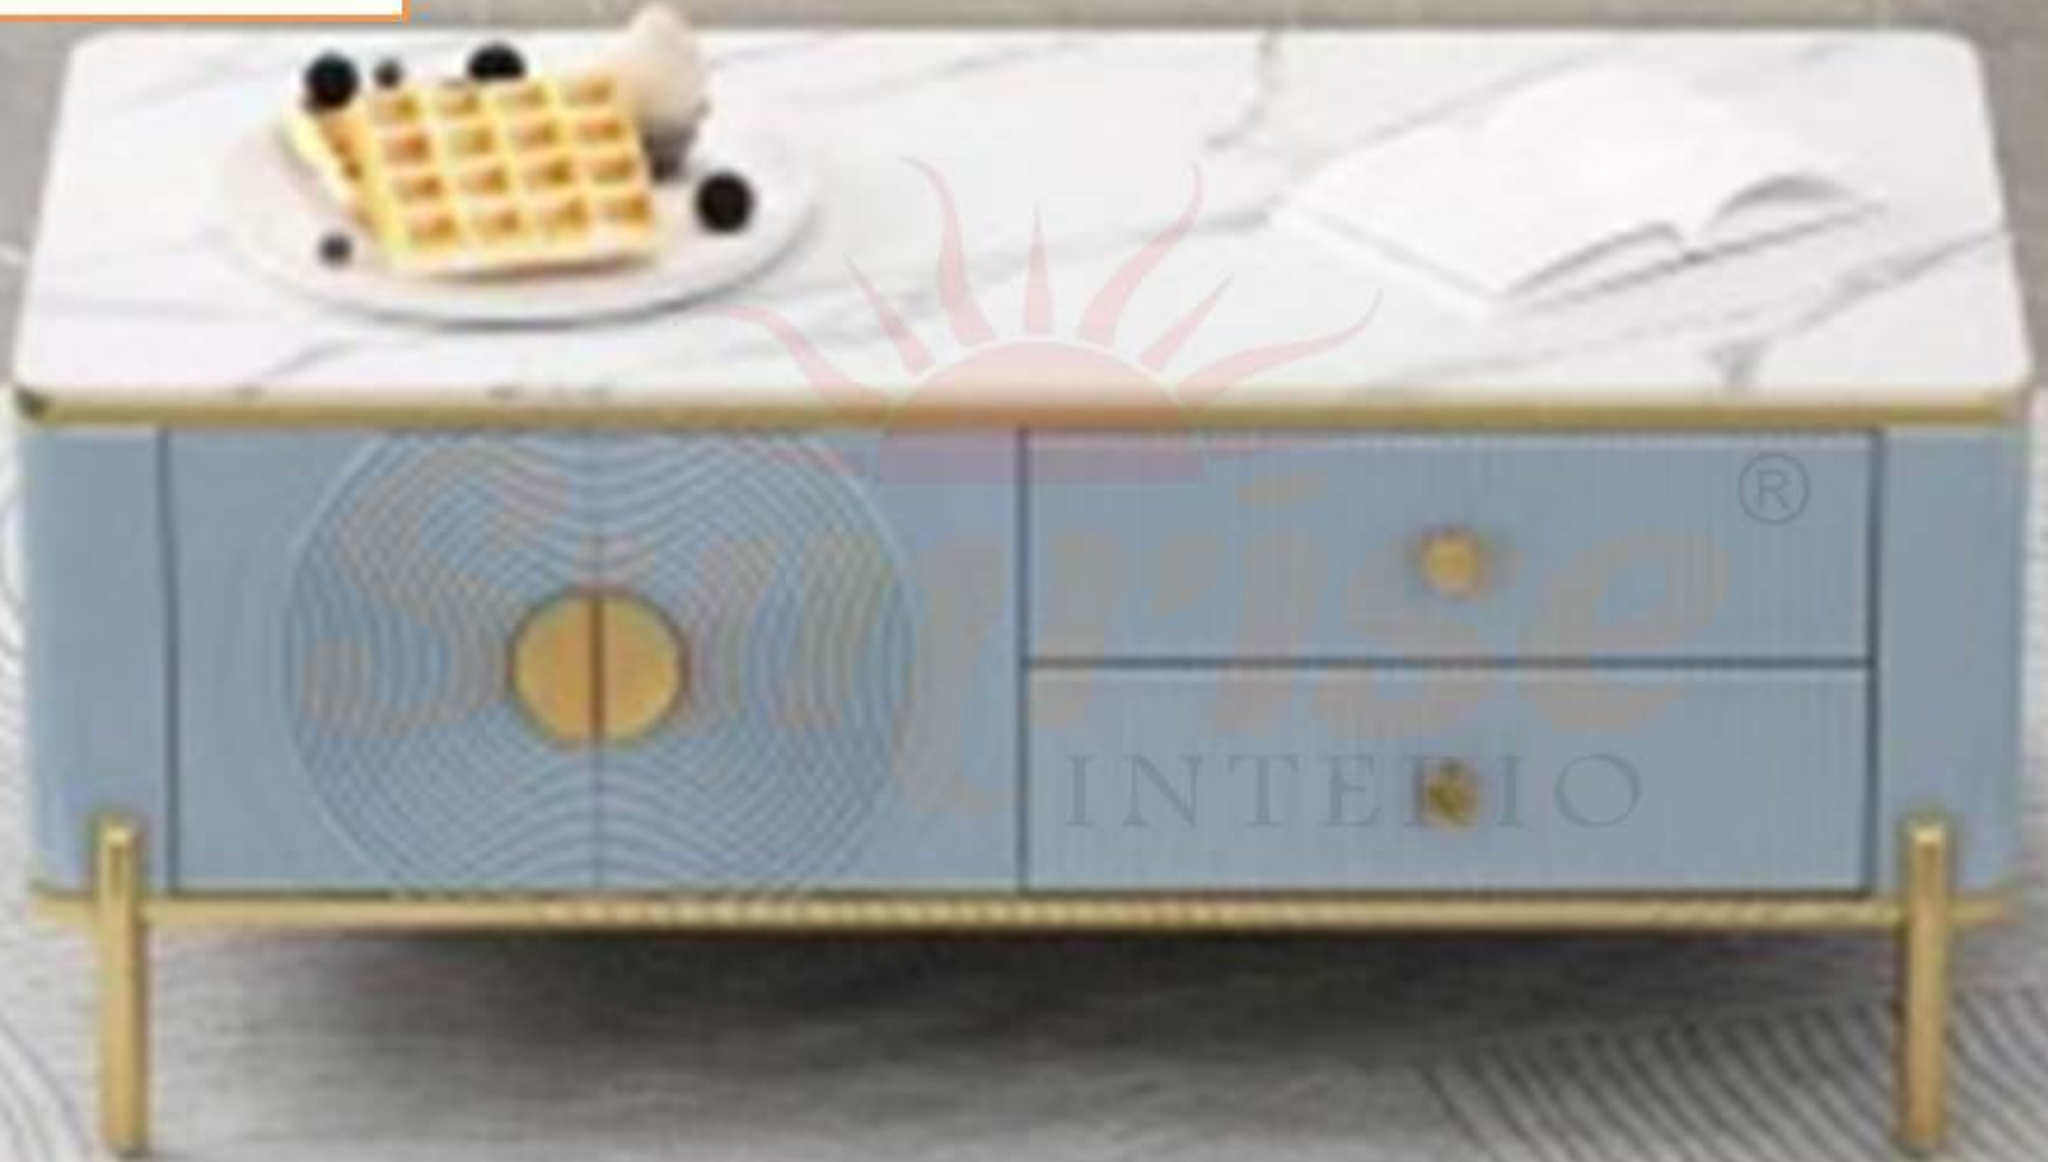

**CENTER TABLE--MODEL NO – 6313 D- BLUE**