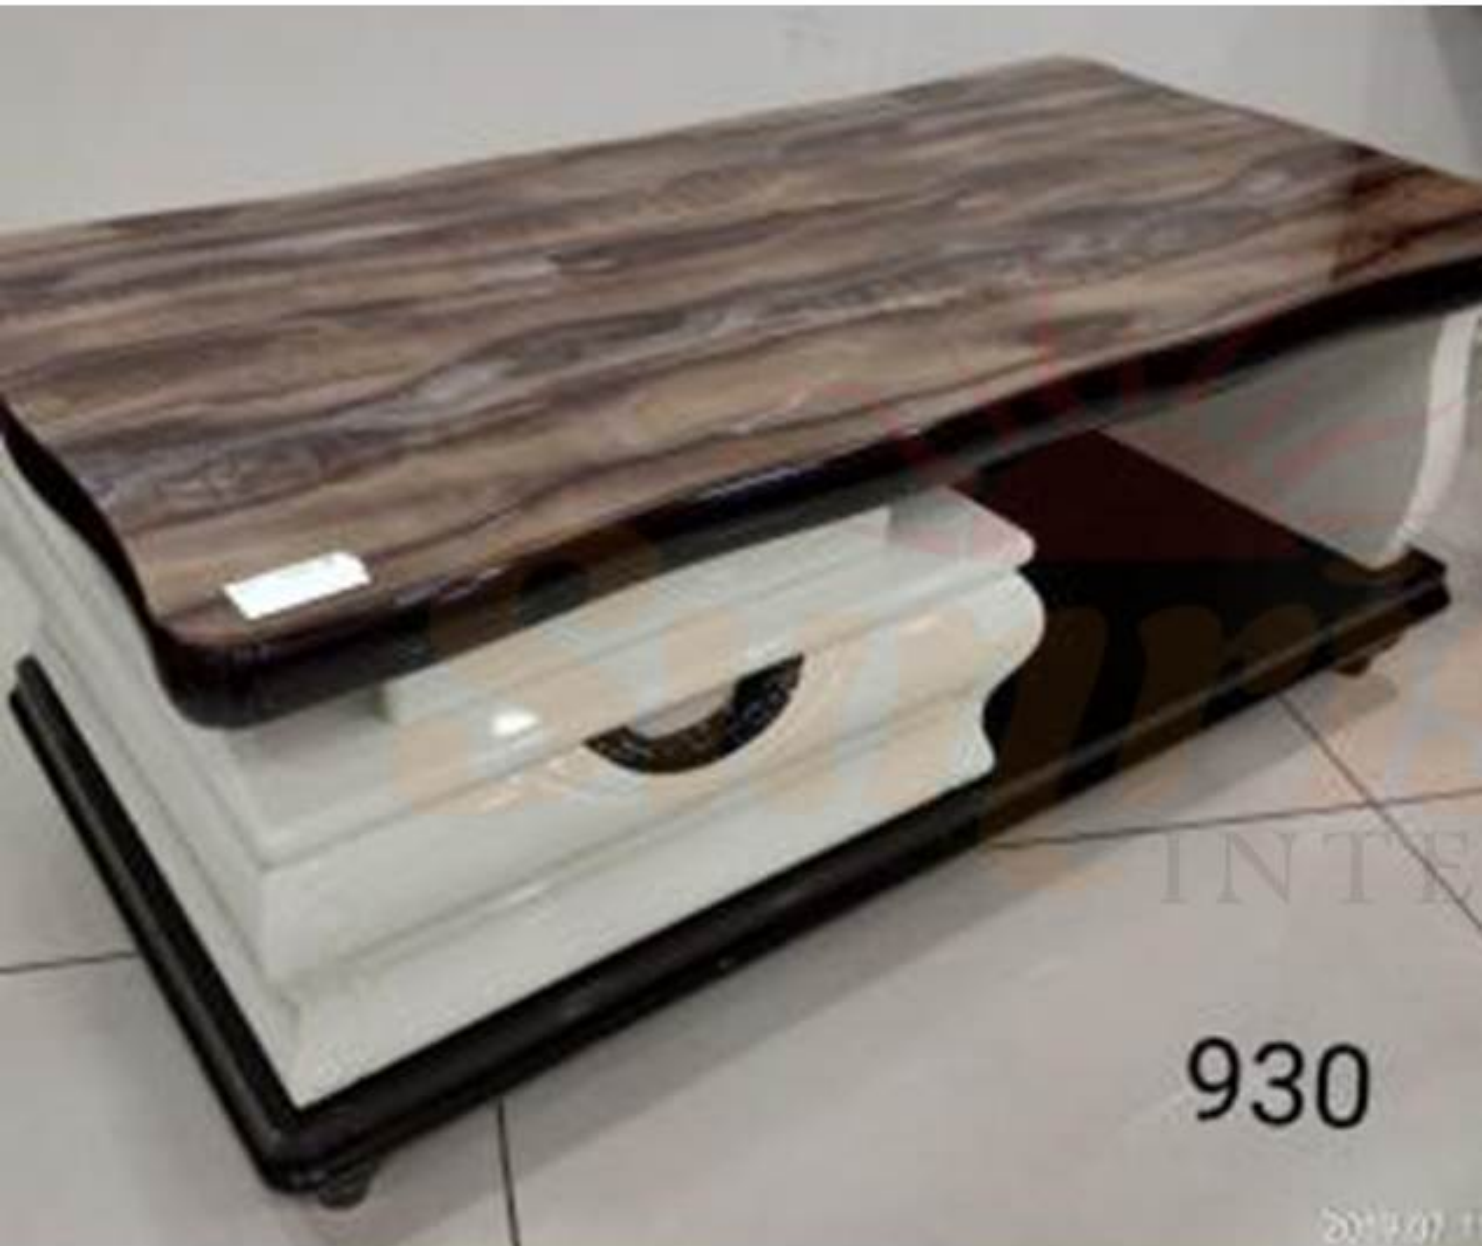

PU FINISH

Sunrise®
INTERIO

WWW.SUNRISEINTERIO.COM

HJ1A14750N2DG

SIZE 48*24
INCH

CENTER TABLE--MODEL NO -930